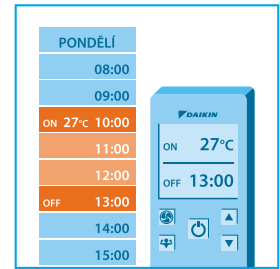

Komfort ušitý na míru, každý den, každou hodinu, po celý týden – díky týdennímu časovači

Data účinnosti		FVXS + RXS	25F + 25L3	35F + 35L3	50F + 50L	
Chladicí výkon	Min./Jmen./Max.	kW	1,3/2,5/3,0	1,4/3,5/3,8	1,4/5,0/5,6	
Topný výkon	Min./Jmen./Max.	kW	1,3/3,4/4,5	1,4/4,5/5,0	1,4/5,8/8,1	
Sezónní účinnost (podle EN14825)	Chlazení	Energetický štítek		A+		
		Pdesign	kW	2,50	3,50	5,00
		SEER		5,74	5,60	5,89
	Vytápění (mírné klima)	Roční spotřeba energie	kWh	152	219	297
		Energetický štítek		A+		A
		Pdesign	kW	2,60	2,90	4,20
	SCOP		4,56	3,93	3,80	
	Roční spotřeba energie	kWh	798	1.033	1.546	

Vnitřní jednotka		FVXS	25F	35F	50F
Opláštění	Barva			Bílá	
Rozměry	Jednotka	Výška x šířka x hloubka	mm		
			600x700x210		
Hladina akustického tlaku	Chlazení	Vysoký/Jmen./Nízký/Tichý provoz	dBA		
	Vytápění	Vysoký/Jmen./Nízký/Tichý provoz	dBA		
			38/32/26/23	39/33/27/24	44/40/36/32
			38/32/26/23	39/33/27/24	45/40/36/32

Venkovní jednotka		RXS	25L3	35L3	50L
Rozměry	Jednotka	Výška x šířka x hloubka	mm		
			550x765x285		
Provozní rozsah	Chlazení	Okolní prostředí Min.~Max.	°CDB		
	Vytápění	Okolní prostředí Min.~Max.	°CWB		
			-10~46		
			-15~18		
Připojovací rozměry	Délka potrubí	Ven.j.-vnitř.j. Max.	m		
	Rozdíl úrovní	Vnitř.j.-ven.j. Max.	m		
			20	10	30
Proud - 50Hz	Max. proudová hodnota pojistky (MFA)	A	16		
Chladivo	Typ/Náplň/TCO/GWP		R-410A/1,2/2/2.087,5	R-410A/1,2/2,5/2.087,5	R-410A/1,7/3,5/2.087,5

Ceny	FVXS25F + RXS25L3	FVXS35F + RXS35L3	FVXS50F + RXS50L
Daikin cena vnitřní jednotky	CZK 16.693,-	19.741,-	25.478,-
Daikin cena venkovní jednotky	CZK 21.203,-	24.818,-	32.232,-
Daikin cena sady	CZK 37.896,-	44.559,-	57.710,-

Volitelné Wi-Fi ovládání BRP069A42 - 2 770,-

Obsahuje fluorované sklenkové plyny.

Změny technických dat vyhrazeny. Uvedené ceny jsou doporučené ceny bez DPH.

DAIKIN AIRCONDITIONING CENTRAL EUROPE - CZECH REPUBLIC, spol. s r. o.

Pobřežní 3, 186 00 Praha 8 · Tel.: +420 221 715 700 · Fax: +420 221 715 701 · E-mail: office@daikin.cz · www.daikin.cz

Váš Home Comfort Expert:

Společnost Daikin Europe N.V. se podílí na Programu Eurovent pro certifikaci kapalinového chlazení (LCP) a ventilátorových jednotek (FCU). Zkontrolujte aktuální platnost certifikátu na Internetu: www.eurovent-certification.com nebo: www.certiflash.com

DACE FVXS-F Single Sheet 2015-2016 | Vyhrazujeme si práva na tiskové chyby a změny modelů.